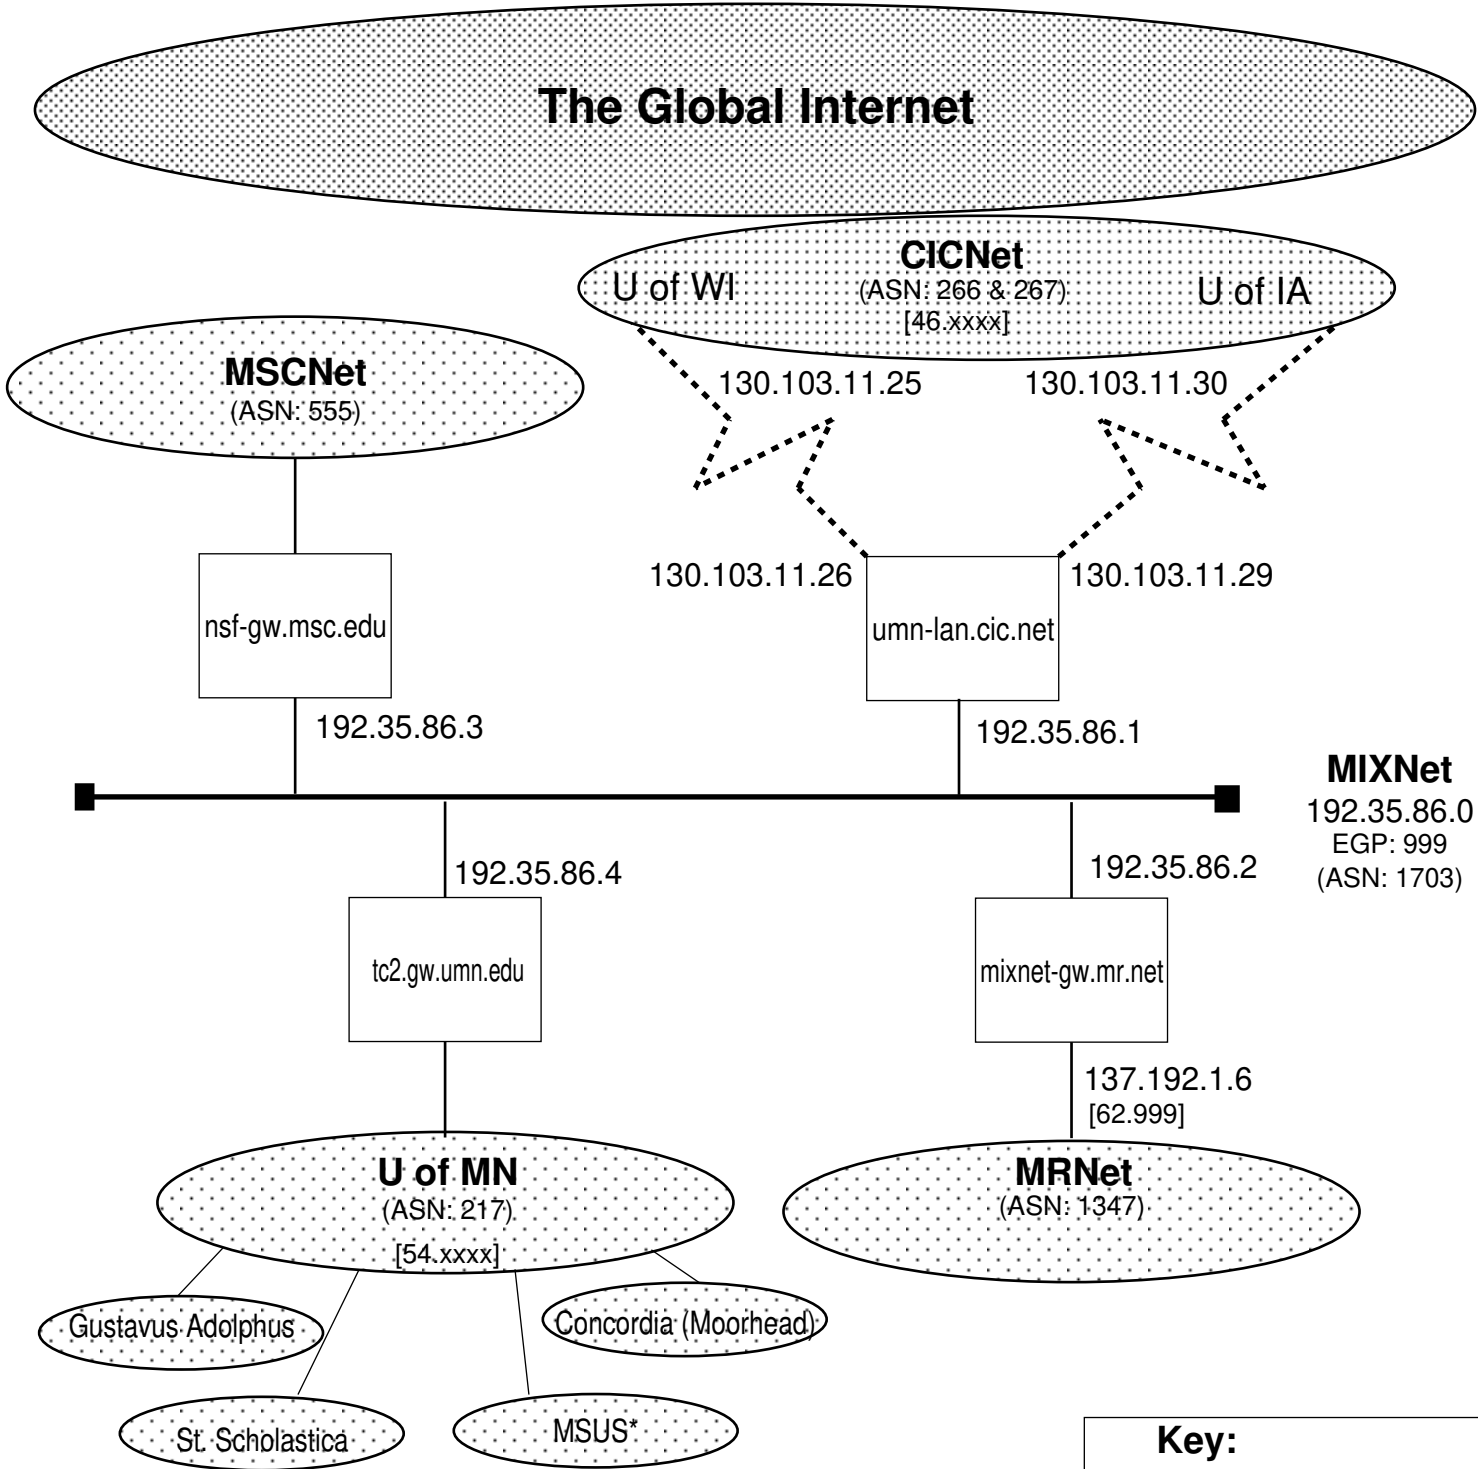

# MIXNet Backbone:

**MIXNet**  
 192.35.86.0  
 EGP: 999  
 (ASN: 1703)

**Key:**

- 9.6kb .....
- 56kb .....
- 1.54Mb .....
- 10Mb —————

**Enterprise Systems, Inc.**

Filename: ftp@nic.mr.net:/pub/Maps/MIXNet-Backbone.ps  
 Corrections/Updates: enterprise@MR.Net  
 Last Update(d): 6/29/92 BDR